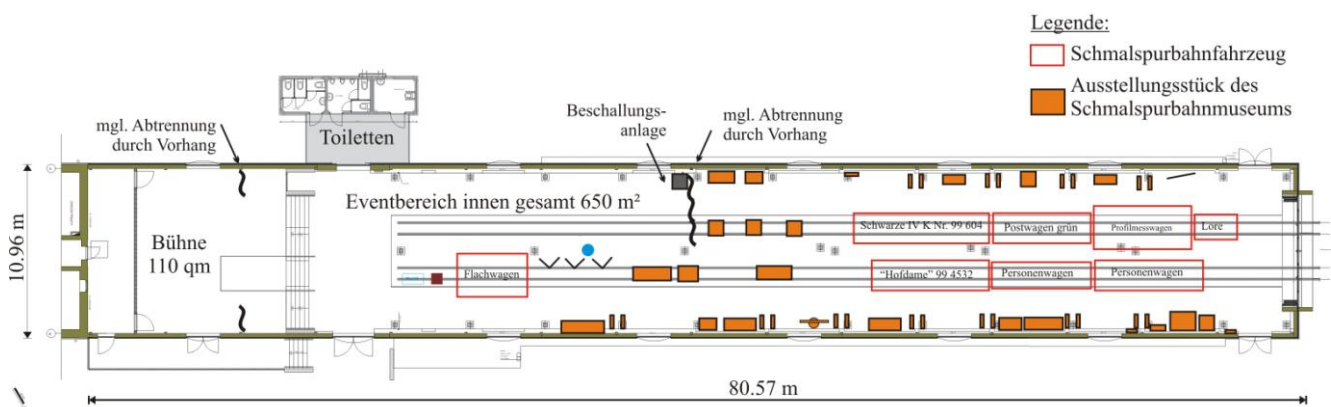

Räume, Kapazitäten, Ausstattung

Historischer Güterboden

Raumeigenschaften:

Größe: 850,00 m²

Maße: 10,96 x 80,57 m

Höhe: Bühne 3,85 m / Eventbereich 4,70 m

Ausstattung:

Tageslicht, verdunkelbar

Stromanschluss

Telefonanschluss

Standardtagungstechnik

Personenzahlen:

Bankett 340

Block -

Kino 714

Parlament 250

U-Form 56

Stehempfang 800

Das integrierte Schmalspurbahnmuseum im Historischen Güterboden Radebeul Ost verleiht Ihrer Veranstaltung ein besonderes Ambiente. Falls Ihnen der zur Verfügung stehende Platz einmal nicht ausreichen sollte, besteht die Möglichkeit, einen Großteil der Exponate des Schmalspurbahn museums heraus zu nehmen und zusätzlichen Raum für Ihre Veranstaltung zu schaffen.